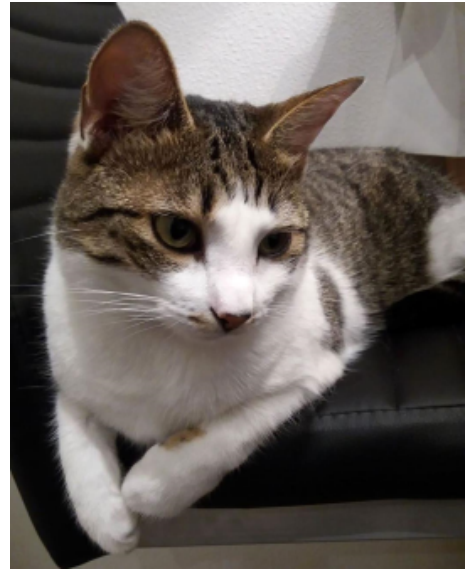

# GESUCHT!

Katze **LUCY**

Suchdienstnummer	S2372219
Rasse	Europäisch Kurzhaar
Farbe	grau-weiß getigert
Tierart, Geschlecht, kastriert	Katze, weiblich, kastriert
Kennzeichnung	Das Tier trägt einen Transponder.
Verlustdatum	15.03.2019
Verlustort	48282 Emsdetten, Marthastr., Deutschland

TASSO-Tipp: Katzen werden oft versehentlich eingesperrt. Werfen Sie deshalb bitte auch einen Blick in Ihre Garagen, Kellerräume und Gartenhäuser.

Wenn Sie das Tier gefunden haben oder wissen, wo es sich aufhält, rufen Sie uns bitte umgehend an! Beziehen Sie sich dabei bitte auf die Suchdienstnummer **S2372219**.